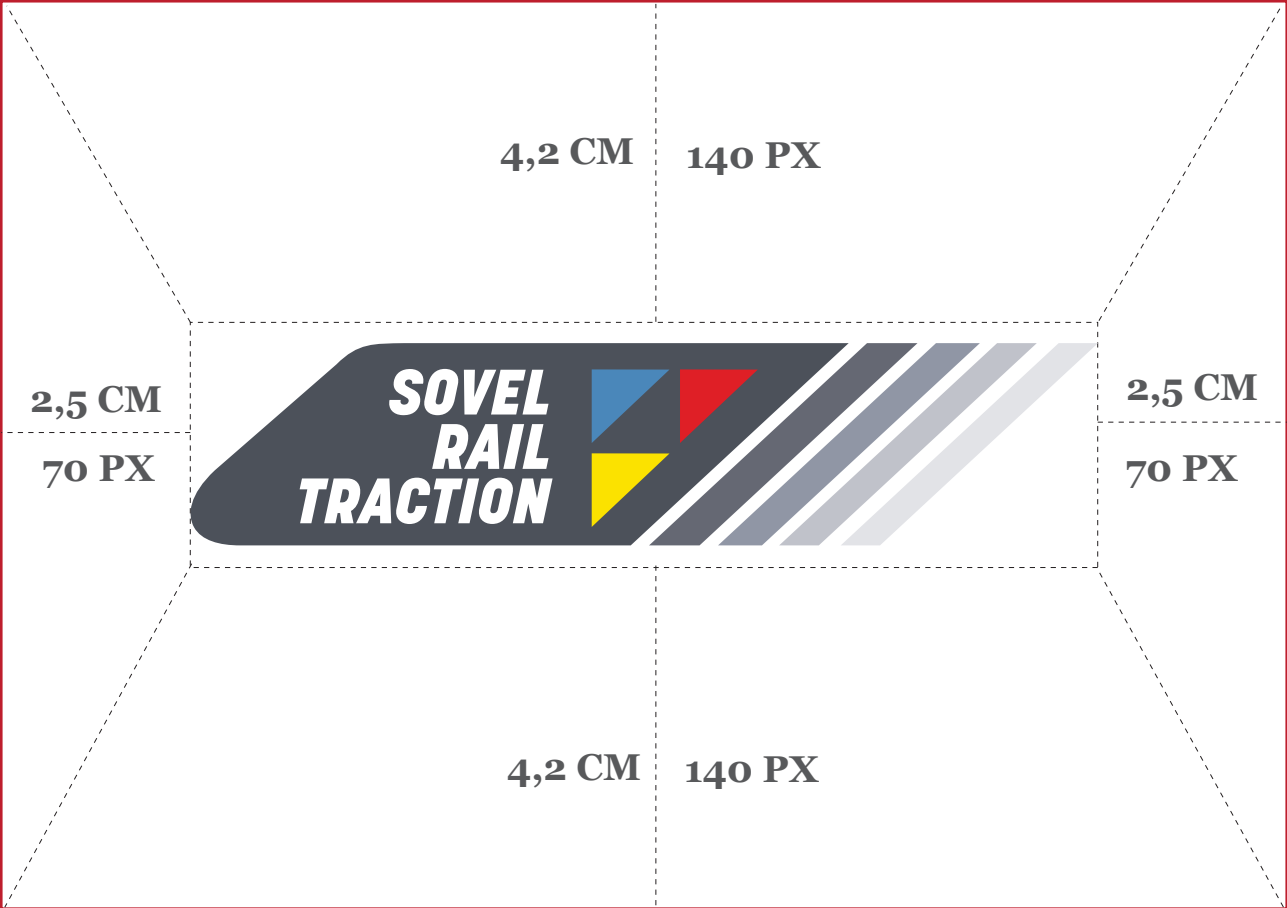

Manuale operativo logo

SOVEL RAIL TRACTION

C:70
M:60
Y:50
K:30

C:70
M:35
Y: 5
K:5

C:5
M:100
Y:100
K:5

C:5
M:5
Y:100
K:0

Logo versione positivo | negativo

Riduzioni logo versioni colore

BASE 7 CM

BASE 5 CM

BASE 3 CM

Palette colori istituzionali

Positive power for the future

#4C515A **#4A87BA** **#D71D24** **#F8E100** **#009444** **#71357B**

C:70
M:60
Y:50
K:30

C:70
M:35
Y: 5
K:5

C:5
M:100
Y:100
K:5

C:5
M:5
Y:100
K:0

C:85
M:10
Y:100
K:10

C:60
M:90
Y:10
K:15

Logo: 12 x 2,6 Cm | 350x80 Px
Rispetto: 17 x 12 Cm | 490X380 Px

SOVEL RAIL TRACTION

Korolev Heavy Italic

**LOREM IPSUM DOLOR SIT AMET,
CONSECTETUR ADIPISCING ELIT,
SED DO EIUSMOD TEMPOR INCIDI-
DUNT UT LABORE ET DOLORE**